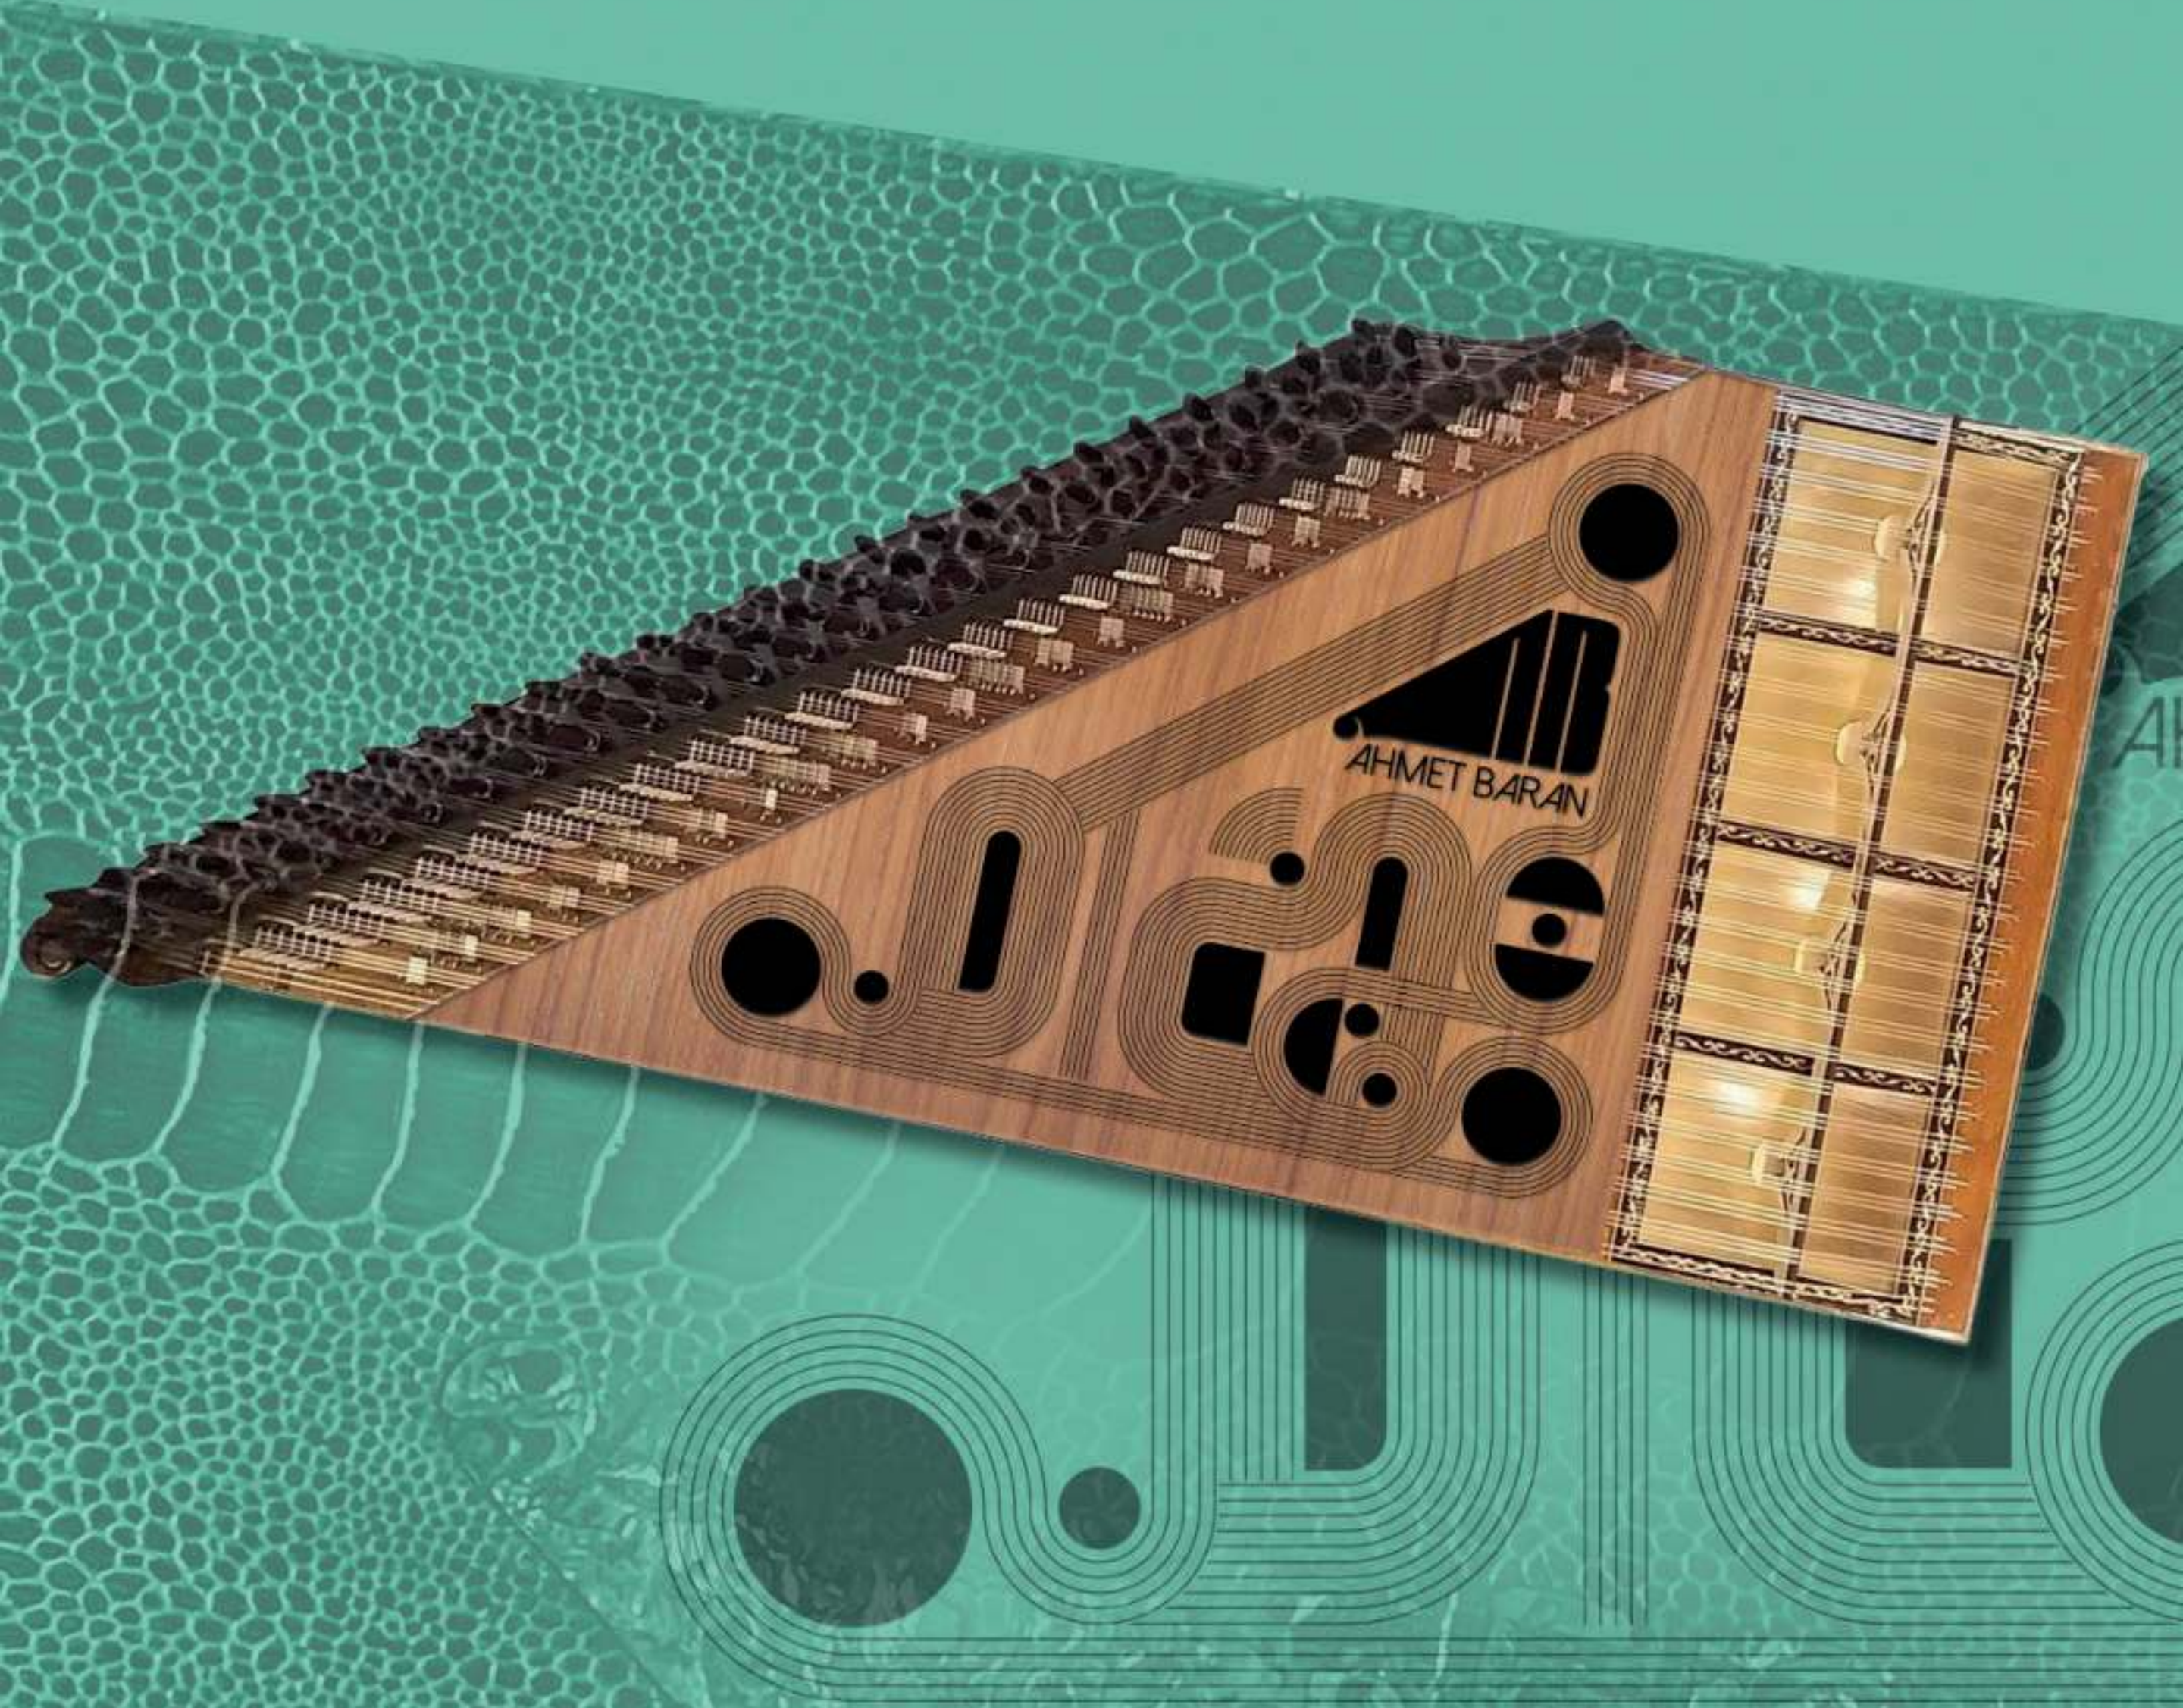

2023
KANUN
KATALOĐU

AHMET BARAN RETRO

Çok yakında...

Şubat 2023

*Ahşap doku tasarımlarımız taklit edilemez niteliktedir.