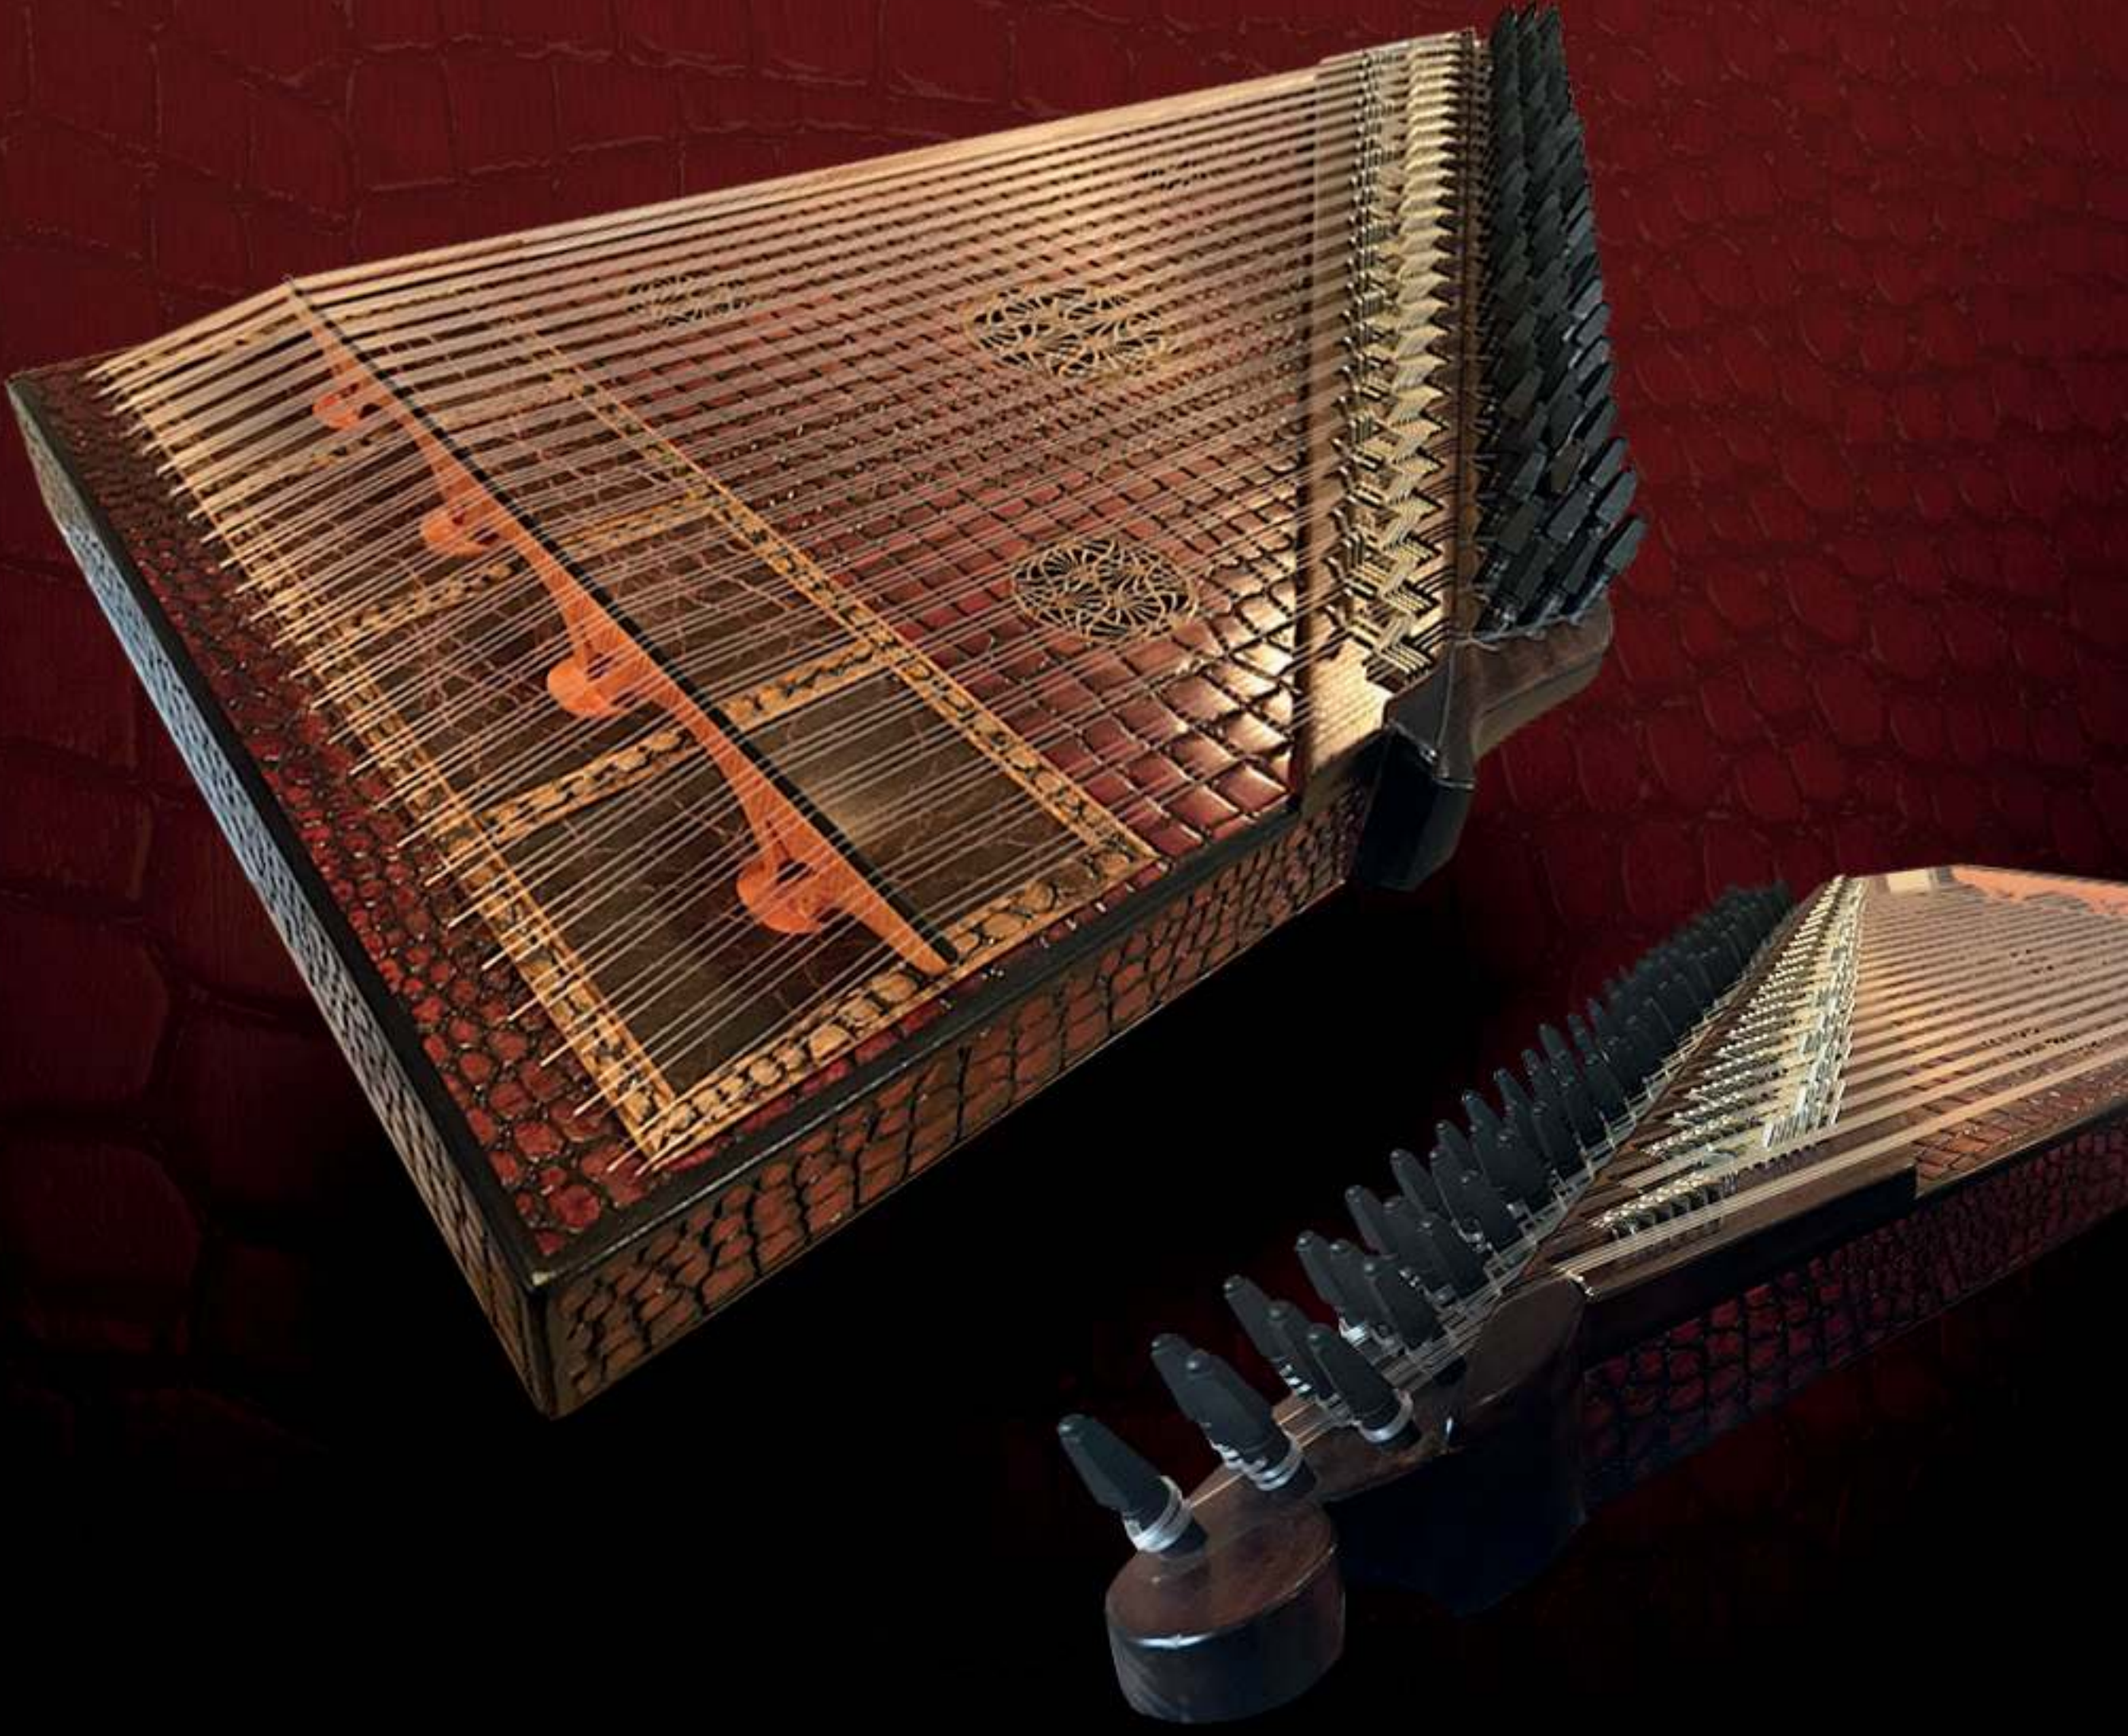

*Ahşap doku tasarımlarımız taklit edilemez niteliktedir.

STONE SERİSİ ORANGE STONE

SES TABLASI: ınar üzerine özel tasarım.

ARKA KAPAK: Huş ağacı üzerine özel tasarım.

TELLER: Flora karbon. (PVF)

TEL GRUBU SAYISI: 26/27