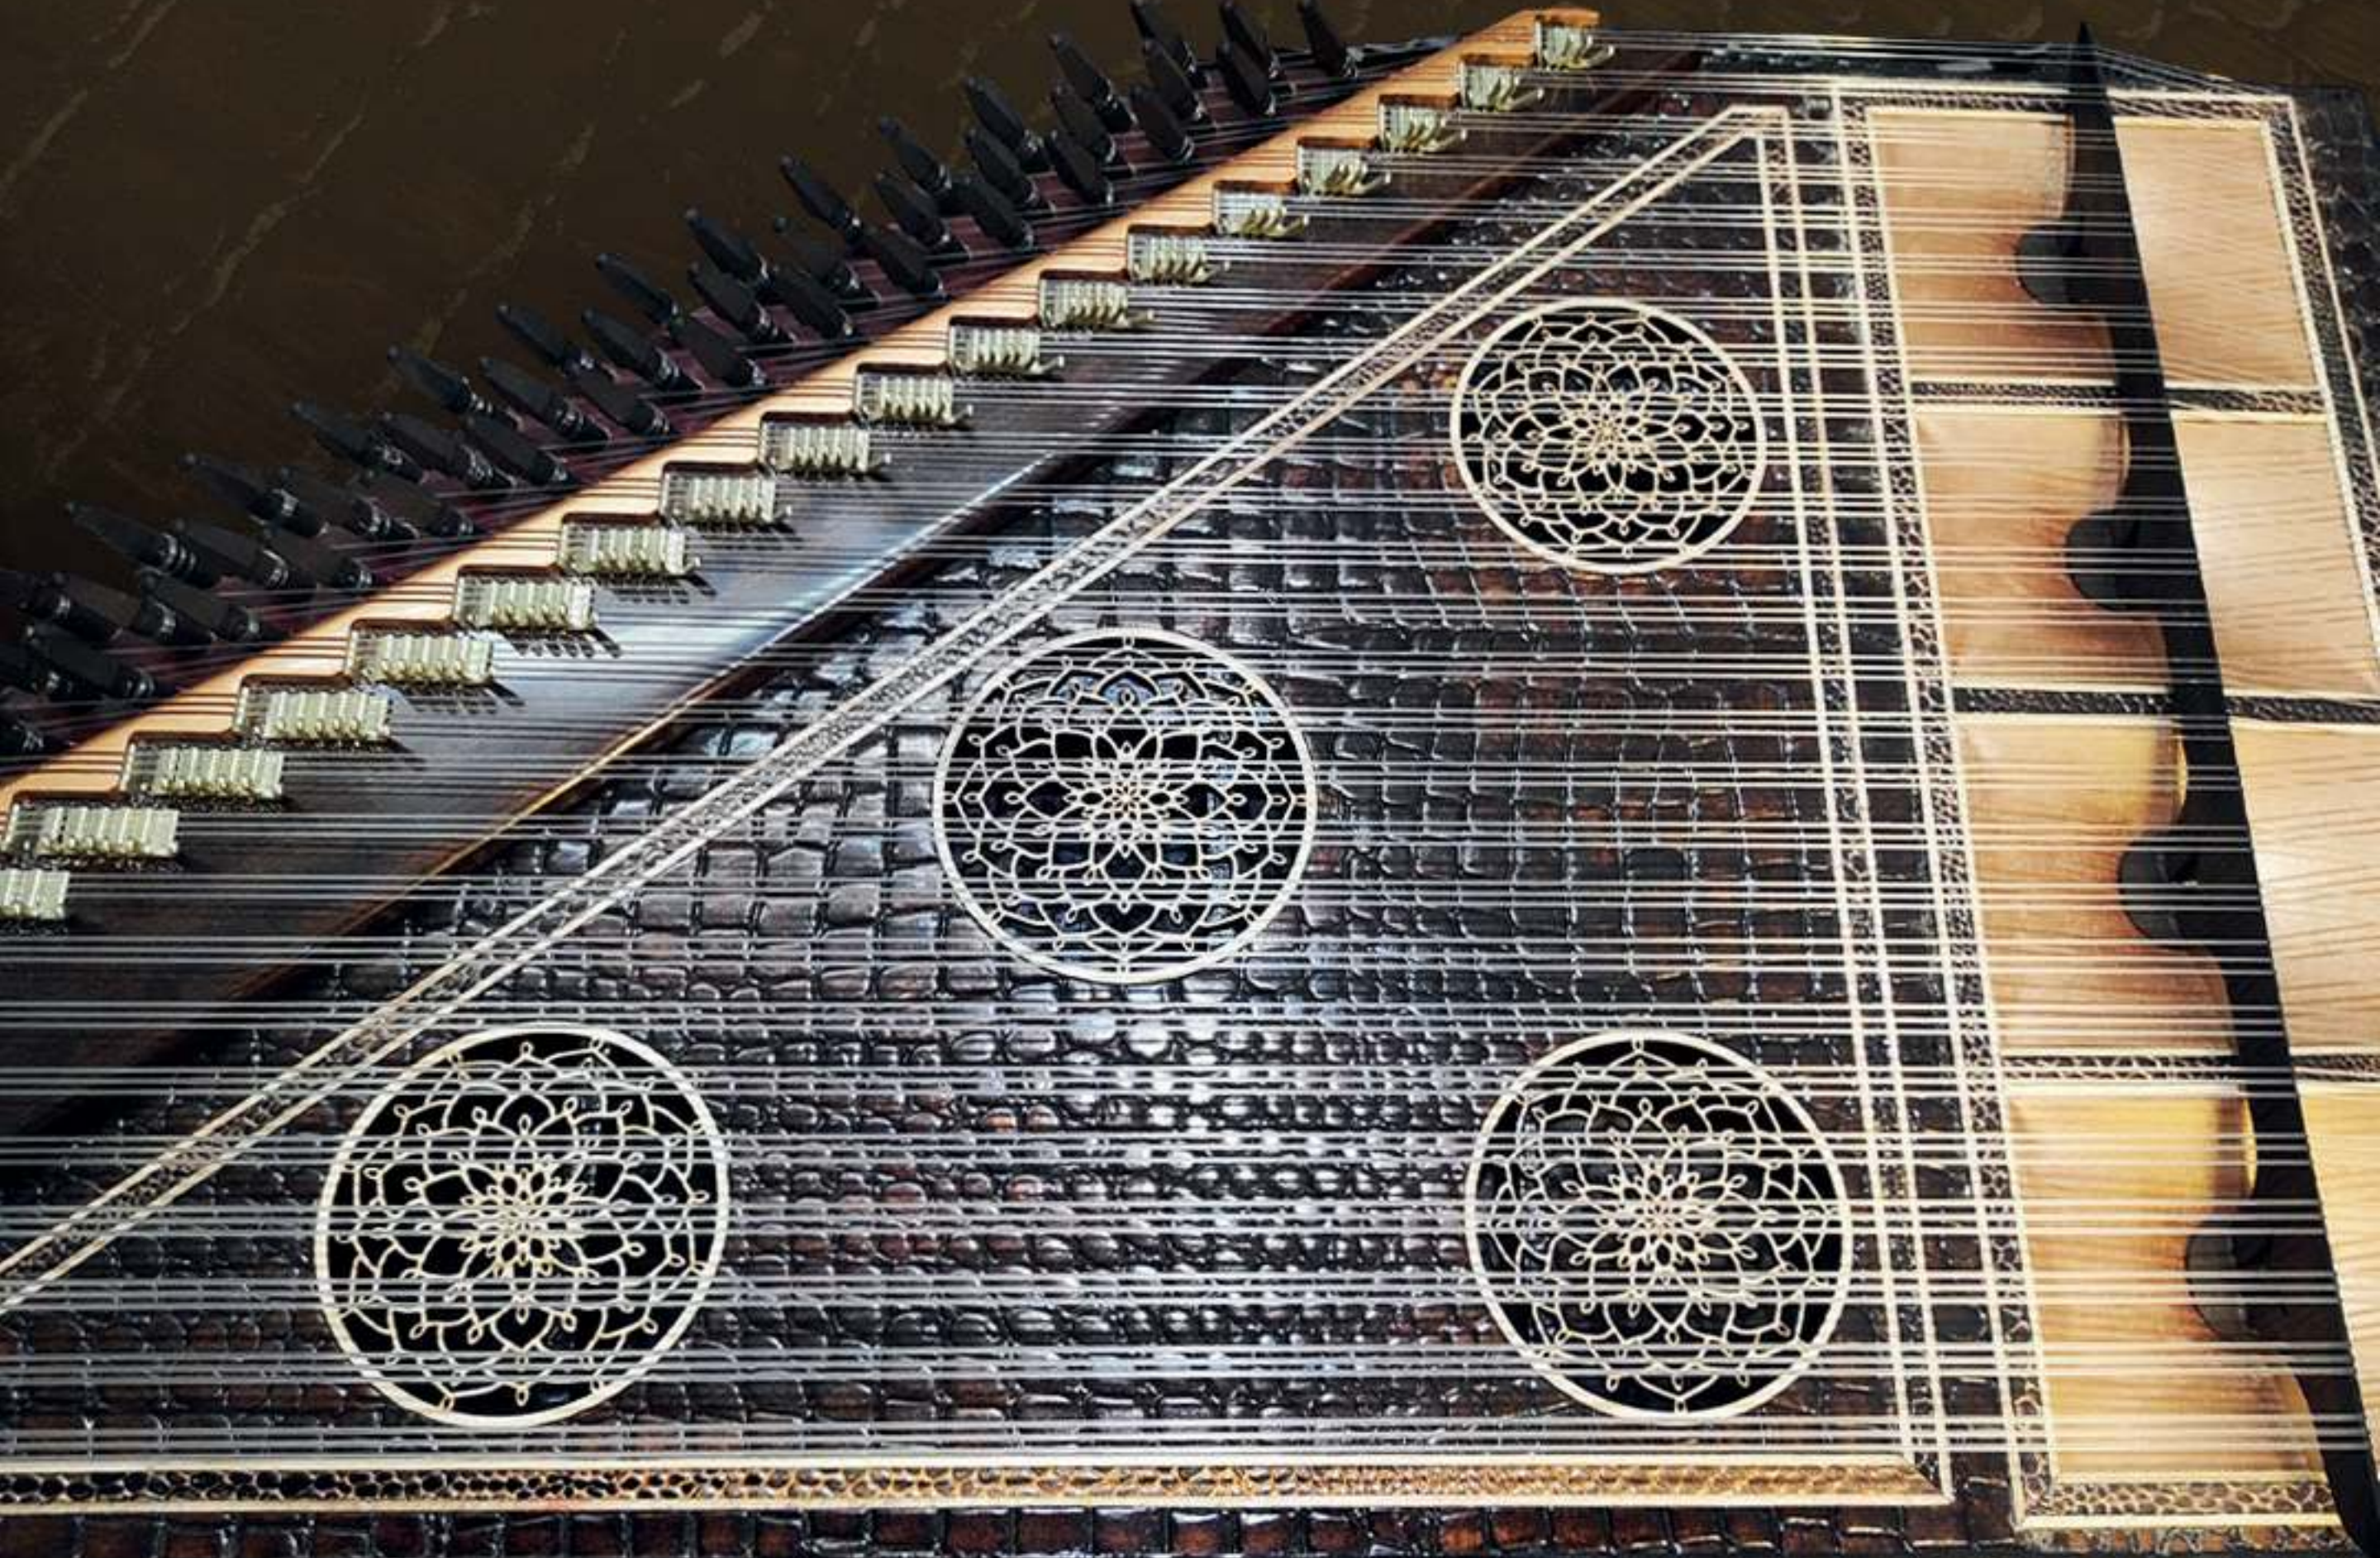

2023
KANUN
KATALOĐU

STONE SERİSİ VALNUT STONE

SES TABLASI: ınar üzerine özel tasarım.

ARKA KAPAK: Huş ağacı üzerine özel tasarım.

TELLER: Flora karbon. (PVF)

TEL GRUBU SAYISI: 26/27

BURGULAR: Siyah boyama.(Ak gürgen)

AKORT DÜZENİ: Sol/Mi -La/mi

DERİ PAYLAŞIMI: 3/4

YAN YÜZEYLER: Özel işlemeli.(Akça ağaç)

MANDALLAR: Profesyonel döküm.(1.sınıf)

*Ahşap doku tasarımlarımız taklit edilemez niteliktedir.