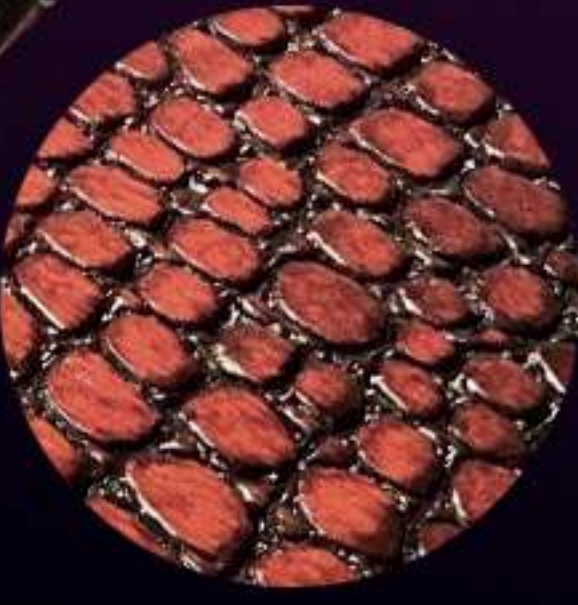

2023
KANUN
KATALOĐU

STONE SERİSİ

Farklı renk seenekleriyle daha da zel.

Ahşap zeri doku tasarımlarıyla
şimdi daha da zel.

*Ahşap doku tasarımlarımız taklit edilemez niteliktedir.