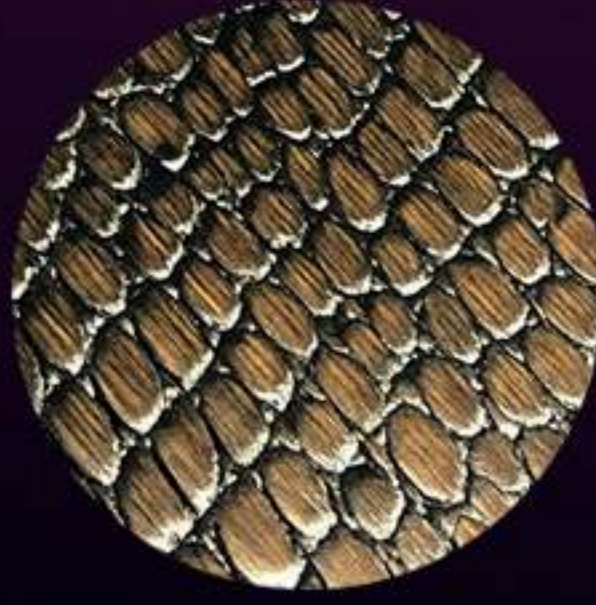

2023
KANUN
KATALOĐU

STONE SERİSİ

Farklı renk seenekleriyle daha da zel.

Ahşap zeri doku tasarımlarıyla
şimdi daha da zel.

*Ahşap doku tasarımlarımız taklit edilemez niteliktedir.