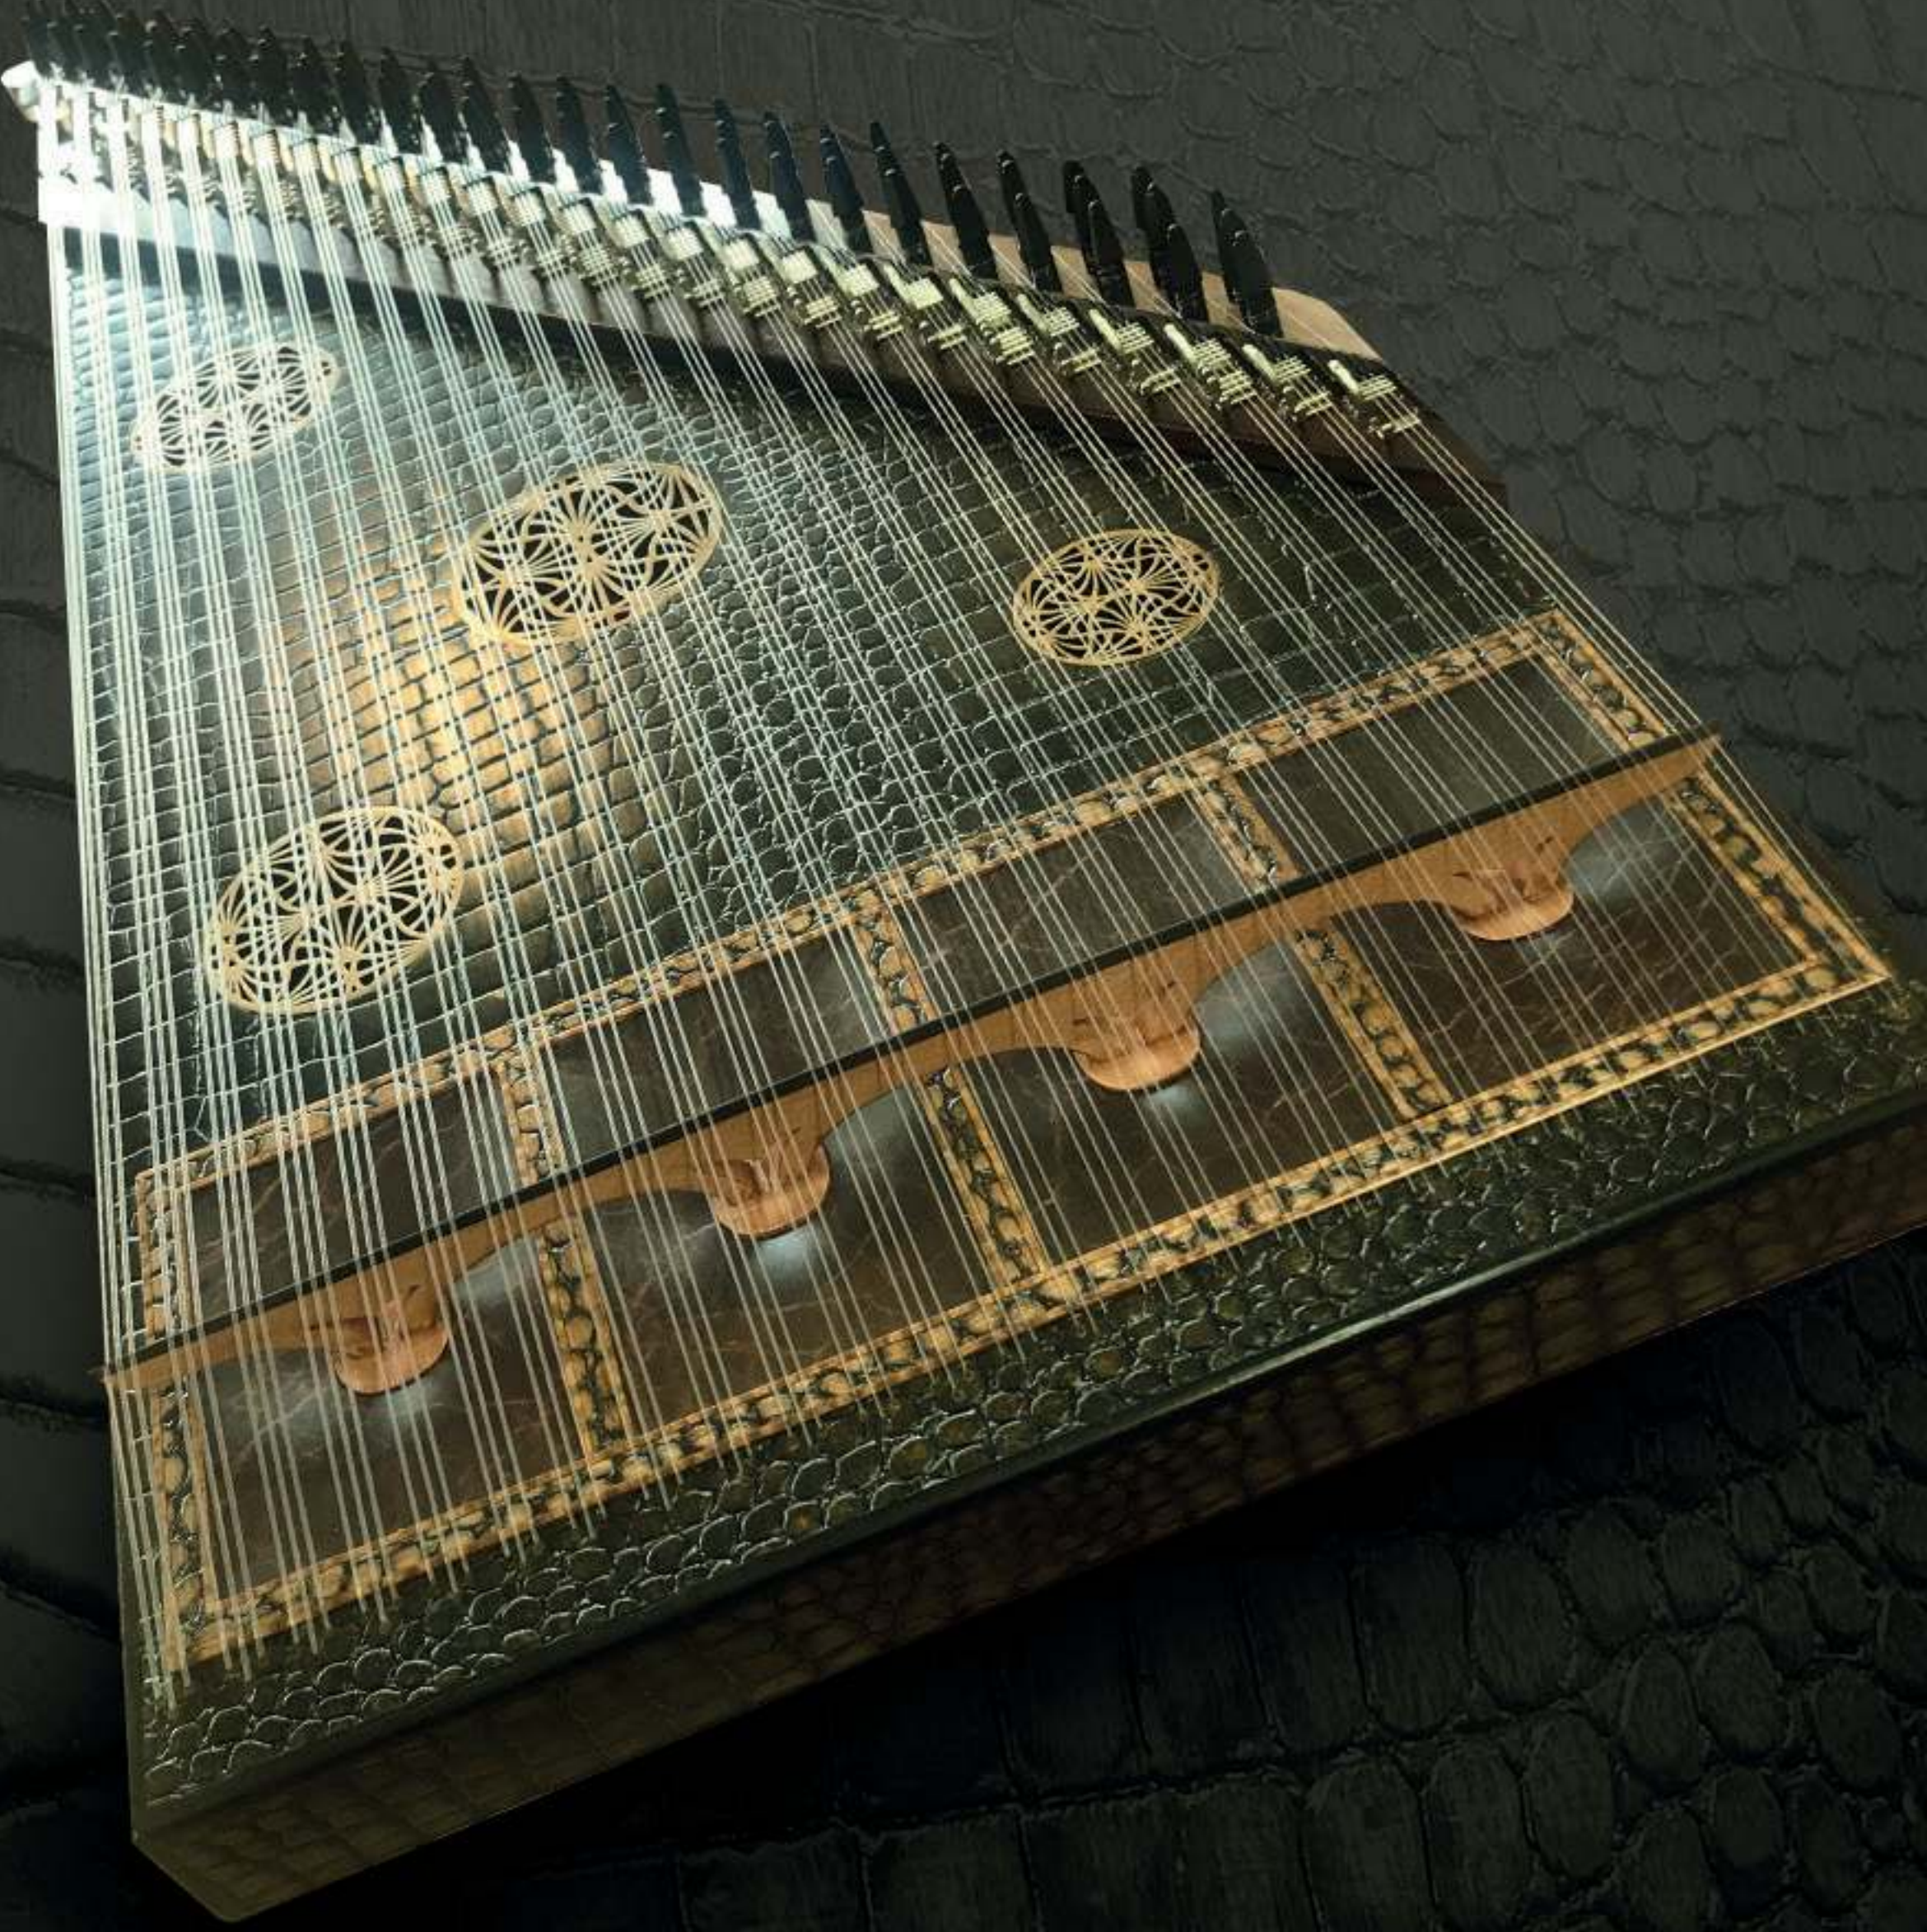

2023
KANUN
KATALOĐU

STONE SERİSİ GREEN STONE

SES TABLASI: Çınar üzerine özel tasarım.

ARKA KAPAK: Huş ağacı üzerine özel tasarım.

TELLER: Flora karbon. (PVF)

TEL GRUBU SAYISI: 26/27

BURGULAR: Siyah boyama.(Ak gürgen)

AKORT DÜZENİ: Sol/Mi -La/mi

DERİ PAYLAŞIMI: 3/4

YAN YÜZEYLER: Özel işlemeli.(Akça ağaç)

MANDALLAR: Profesyonel döküm.(1.sınıf)

*Ahşap doku tasarımlarımız taklit edilemez niteliktedir.