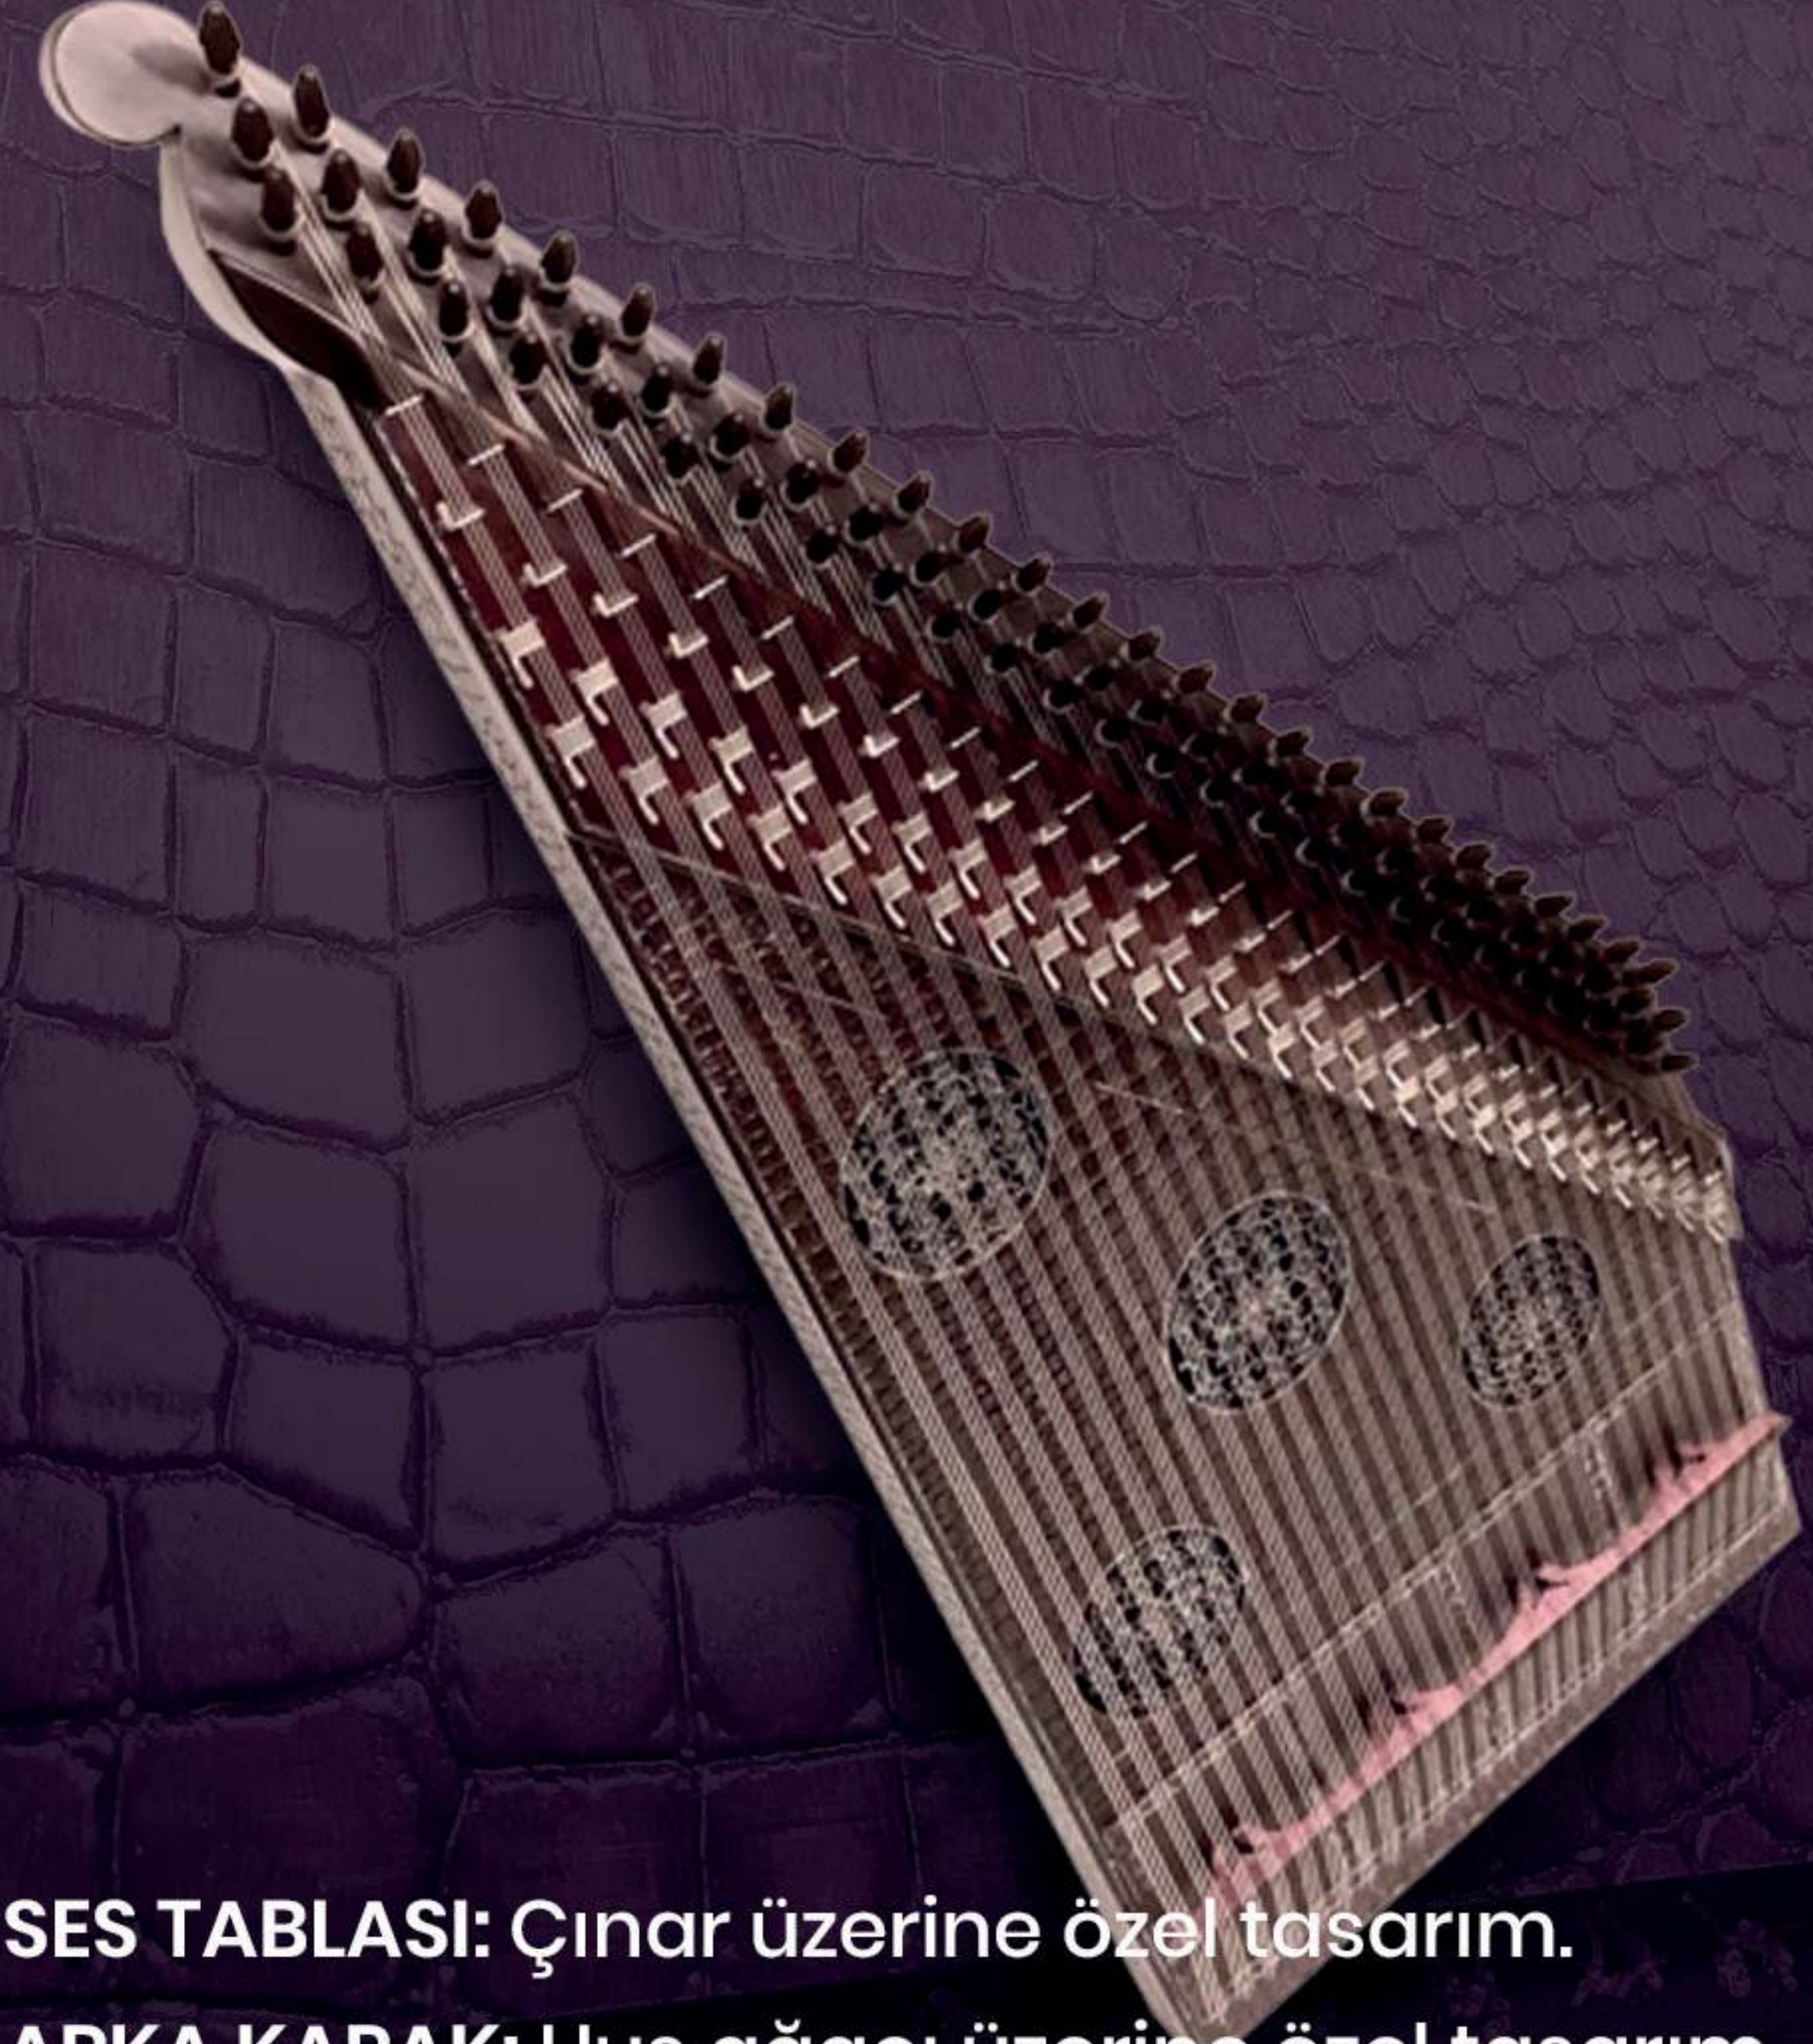

2023
KANUN
KATALOĐU

STONE SERİSİ PURPLE STONE

SES TABLASI: Çınar üzerine özel tasarım.

ARKA KAPAK: Huş ağacı üzerine özel tasarım.

TELLER: Flora karbon. (PVF)

TEL GRUBU SAYISI: 26/27

BURGULAR: Siyah boyama.(Ak gürgen)

AKORT DÜZENİ: Sol/Mi -La/mi

DERİ PAYLAŞIMI: 3/4

YAN YÜZEYLER: Özel işlemeli.(Akça ağaç)

MANDALLAR: Profesyonel krom.(1.sınıf)

*Ahşap doku tasarımlarımız taklit edilemez niteliktedir.